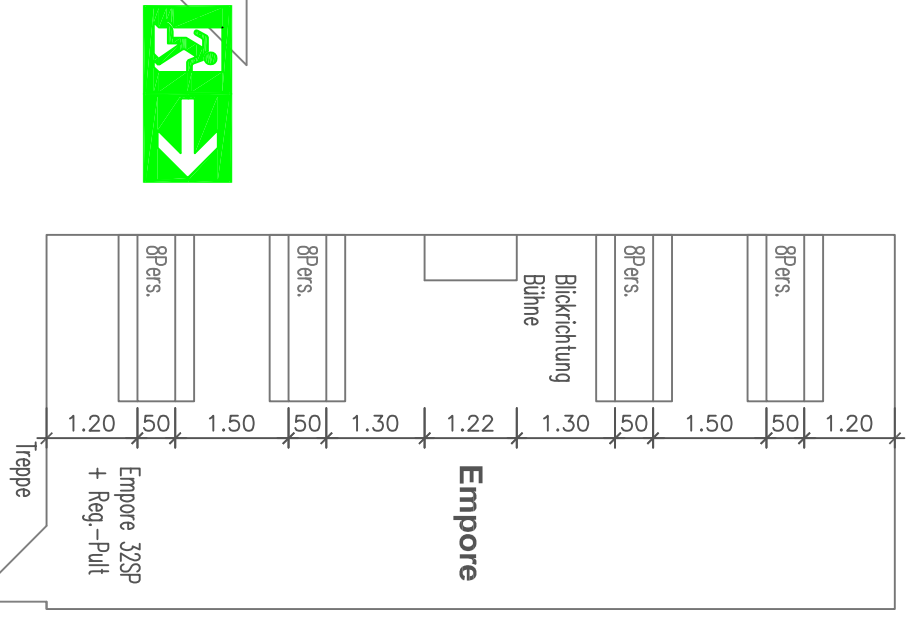

Bestuhlungsplan 5

Bestuhlungsplan 5 / Bierische
Turn- und Festhalle
in 75050 Gemmingen –
Stebach, Jahneweg 2

Gemarkung Stebbach
Flurstück 5393

272 Sitzplätze
Datum : 29.09.2014

Empore Gesamt :
11.22(belkamin)*4.95=55,54qm

LEGENDE

-  Standort
-  Feuerlöscher
-  Brandmelder, manuell
-  Richtungs-angabe
-  Rettungsweg / Notausgang
-  Erste Hilfe
-  Defibrillator