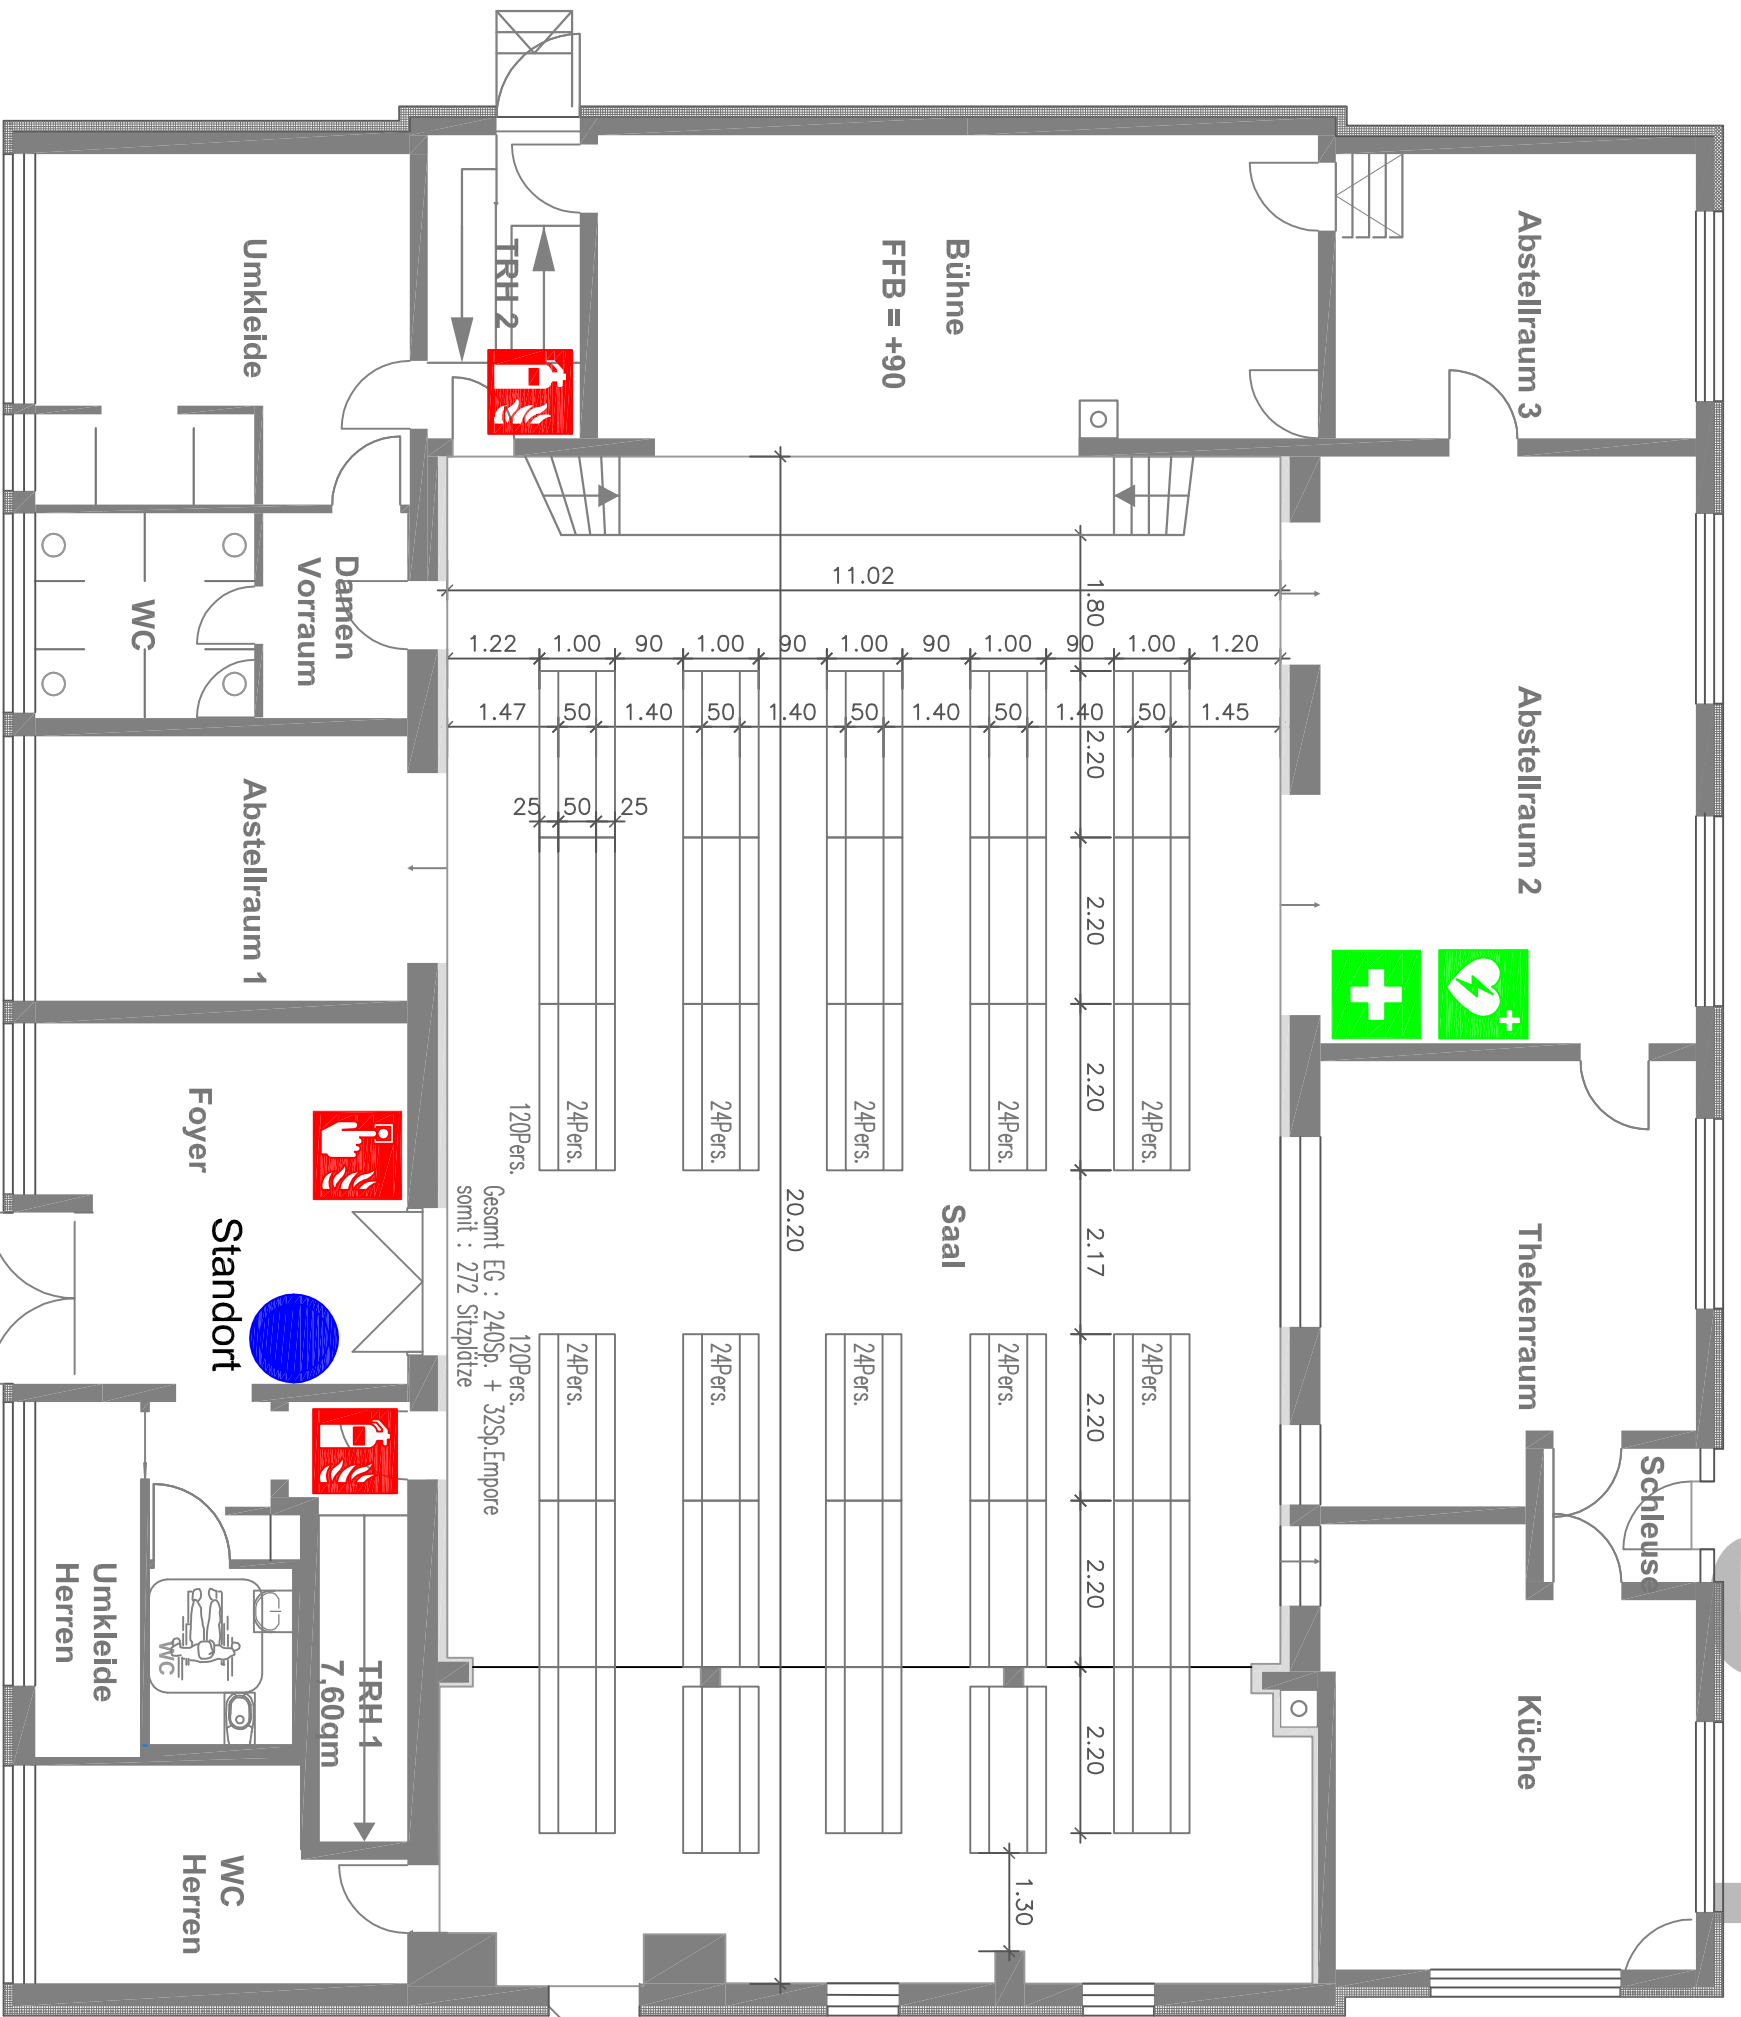

Bestuhlungsplan 5

Bestuhlungsplan 5 / Bierische
Turn- und Festhalle
in 75050 Gemmingen –
Stebach, Jahneweg 2

Gemarkung Stebbach
Flurstück 5393

272 Sitzplätze
Datum : 29.09.2014

Empore Gesamt :
11.22(belkamin)*4.95=55,54qm

LEGENDE

-  Standort
-  Feuerlöscher
-  Brandmelder, manuell
-  Richtungs-angabe
-  Rettungsweg / Notausgang
-  Erste Hilfe
-  Defibrillator