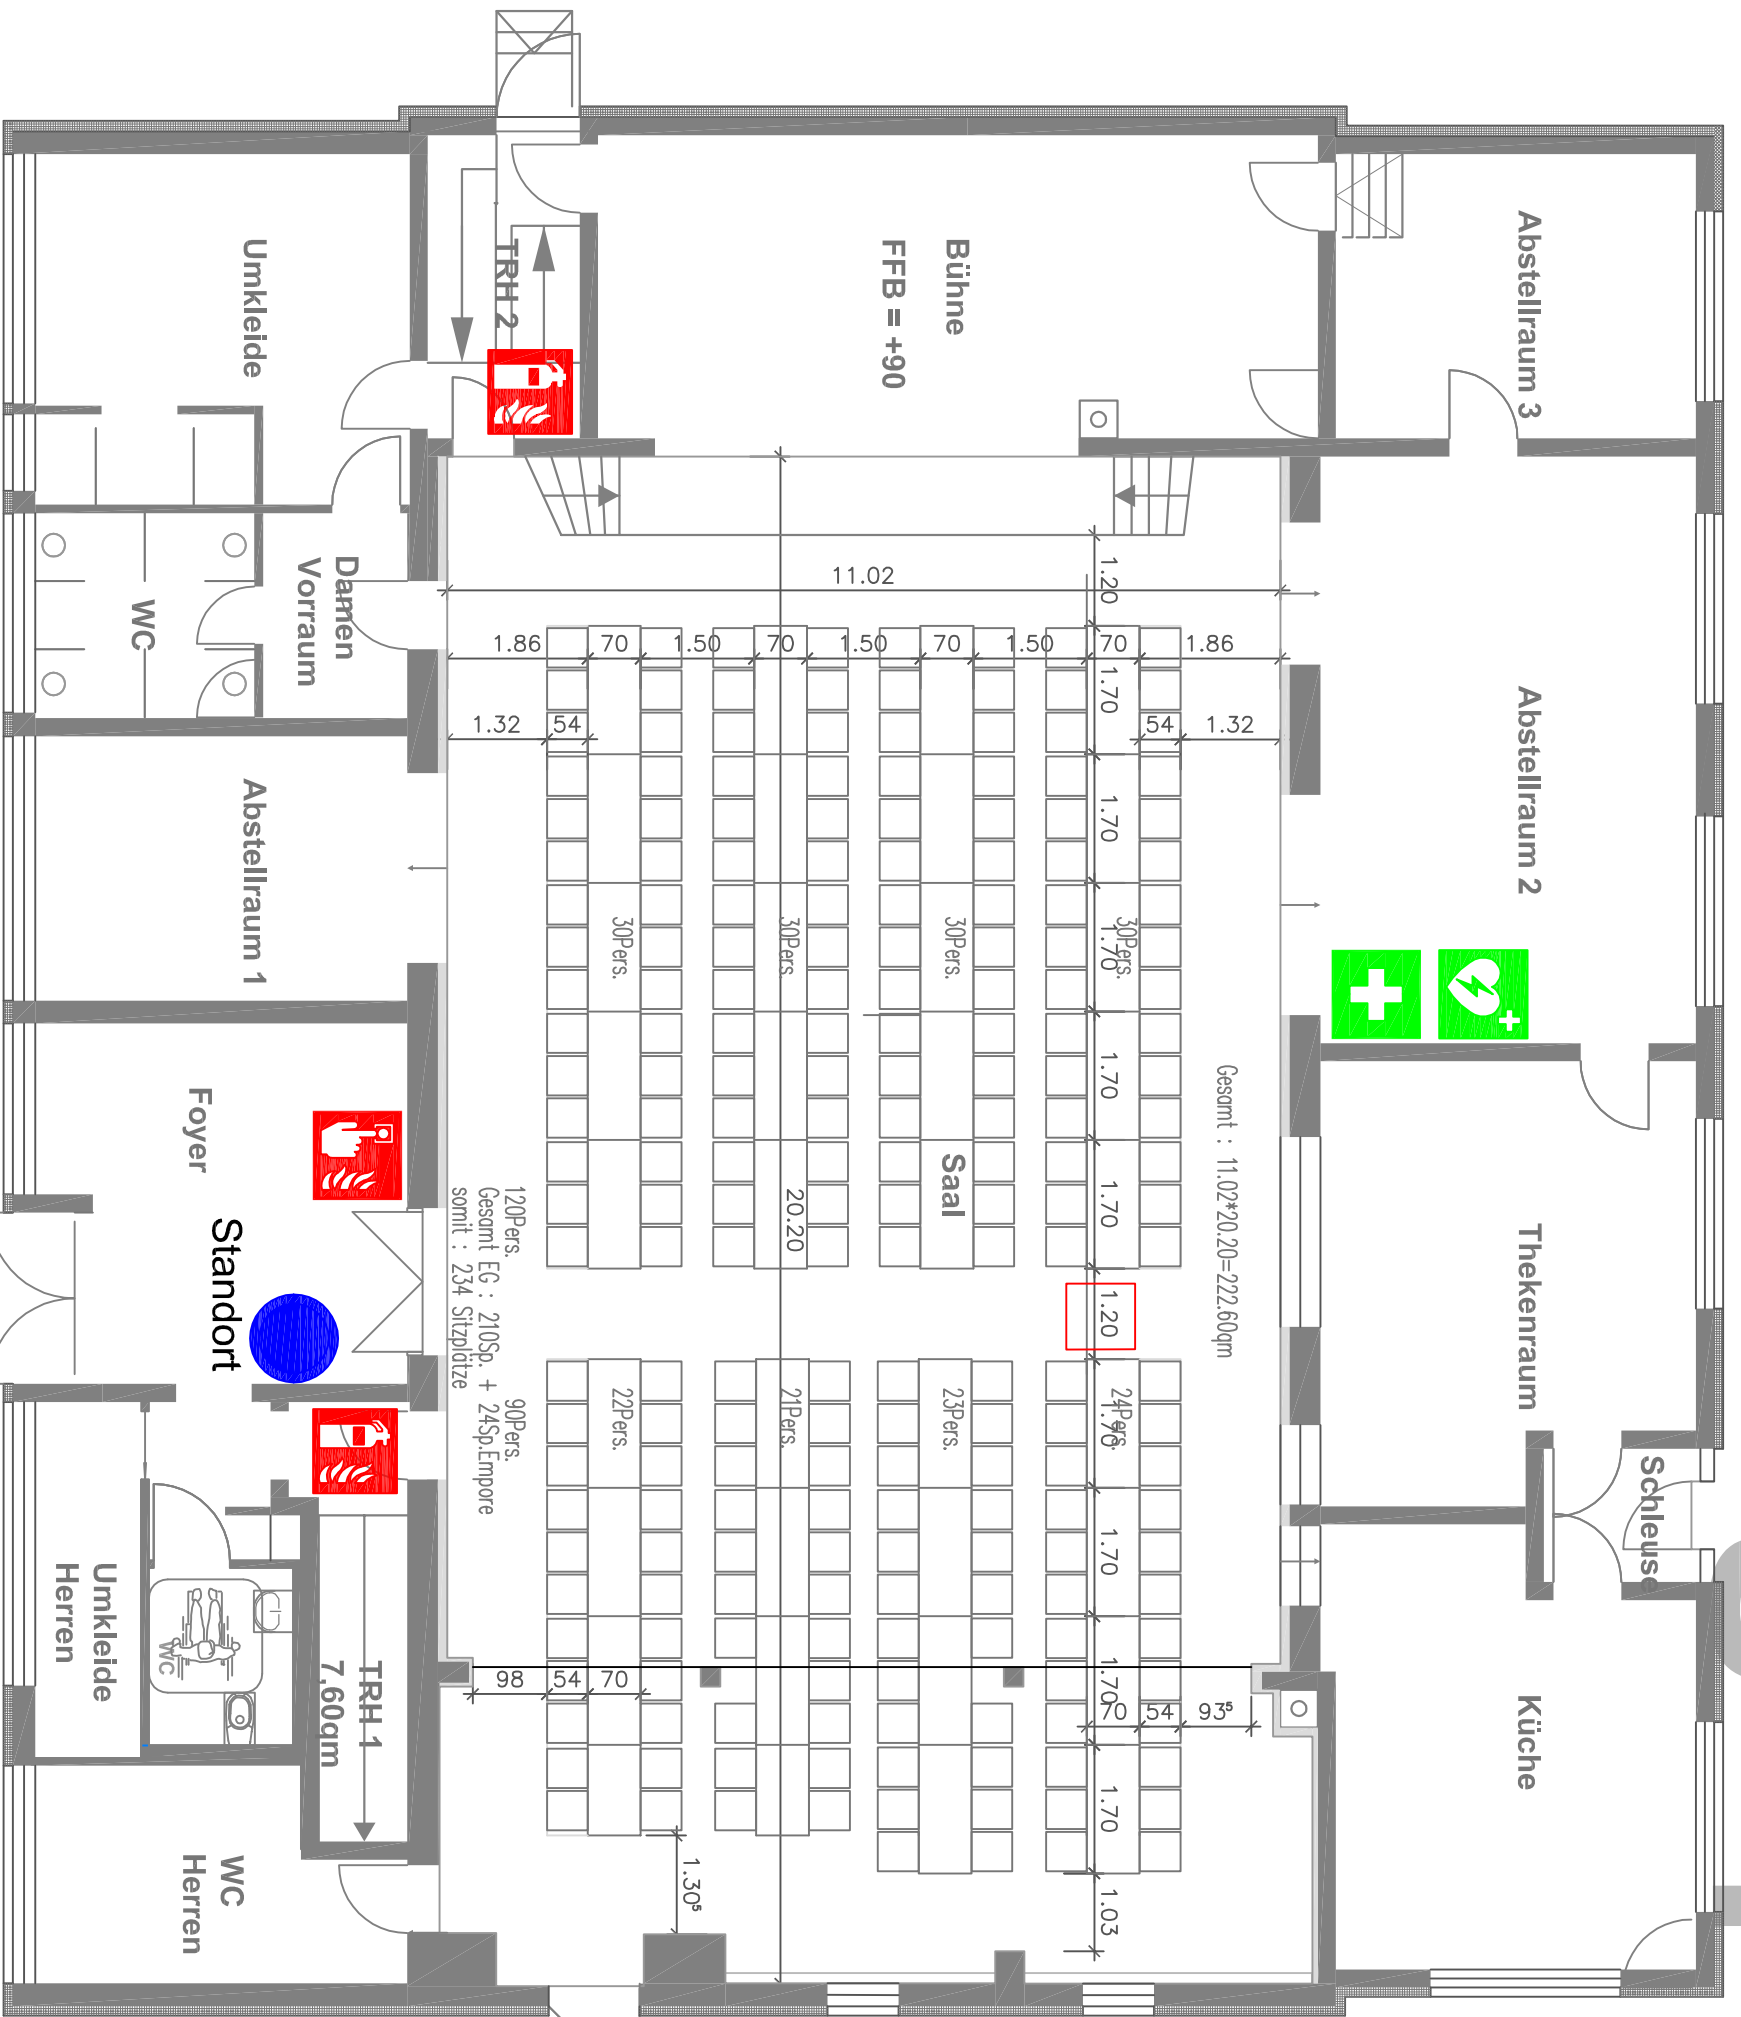

Bestuhlungsplan 2

Bestuhlungsplan 2
Turn- und Festhalle
in 75050 Gemmingen -
Stebbach, Jahneweg 2
Gemarkung Stebbach
Flurstück 5393

234 Sitzplätze
Datum : 20.01.2014

Empore Gesamt :
11,22(belkamin)*4,95=55,54qm

LEGENDE

-  Standort
-  Feuerlöscher
-  Brandmelder, manuell
-  Richtungs-angabe
-  Rettungsweg / Notausgang
-  Erste Hilfe
-  Defibrillator